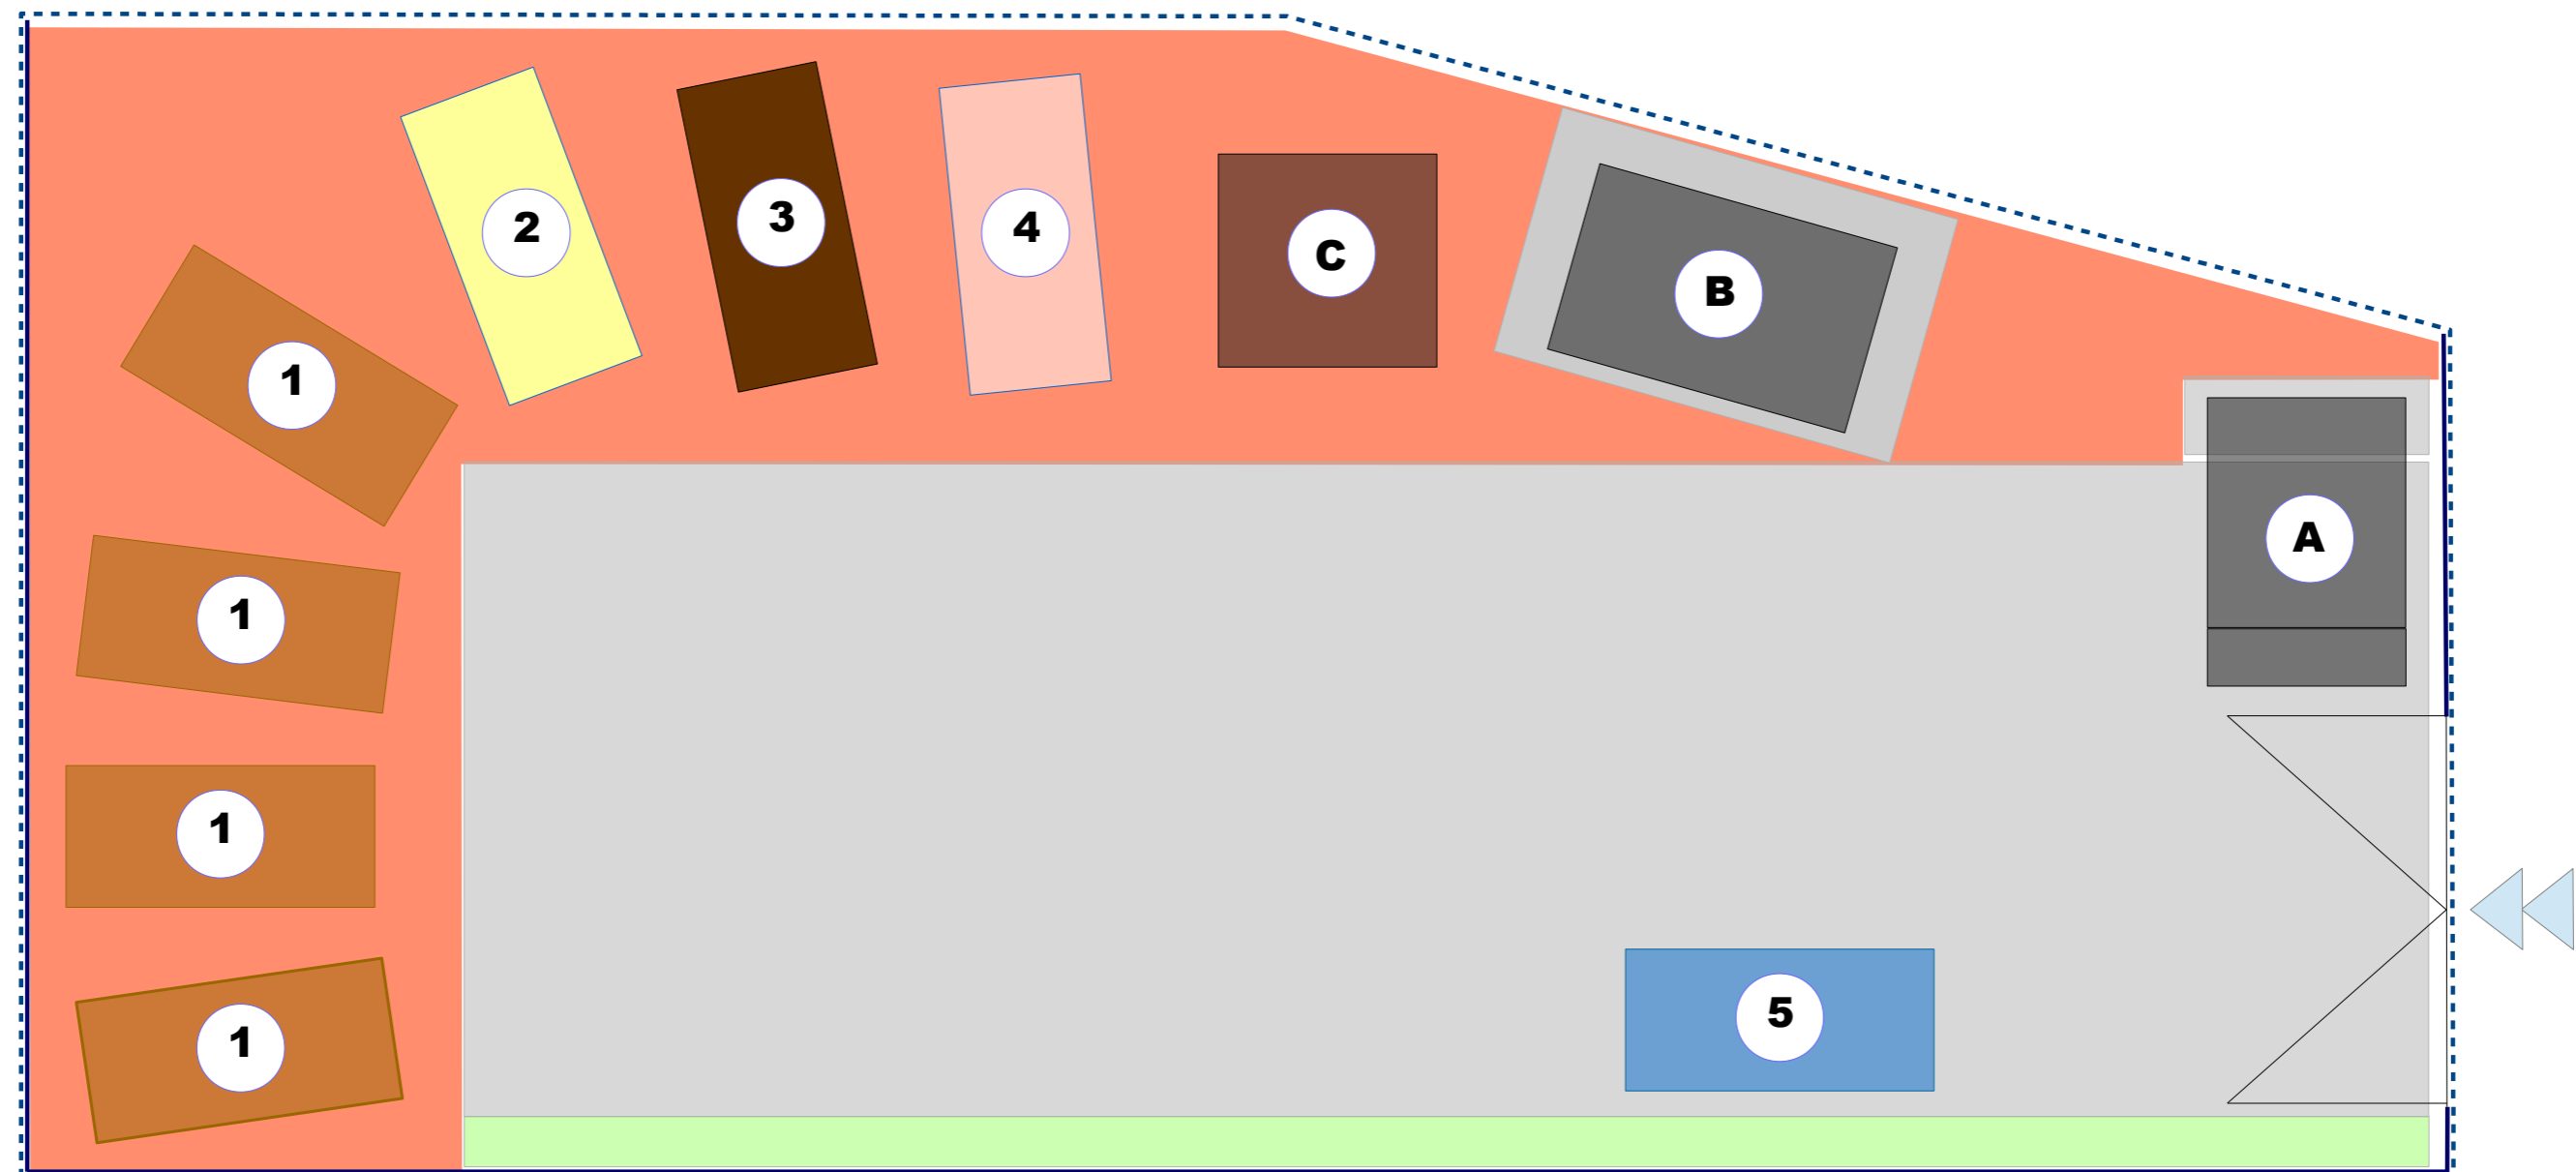

SBĚRNÝ DVŮR OBCE BYSTŘICE POD LOPENÍKEM

OTEVÍRACÍ DOBA : SOBOTA 9 – 12hod

ZODPOVĚDNÁ VEDOUCÍ : DAGMAR MAHDALOVÁ

PROVOZNÍ SCHÉMA SBĚRNÉHO DVORA

LEGENDA KONTEJNERŮ

- 1 - SMĚSNÝ ODPAD
- 2 - PLASTY
- 3 - PNEUMATIKY
- 4 - SKLO
- 5 - ŽELEZO

LEGENDA ZAŘÍZENÍ

- A - BUŇKA PRO OBSLUHU SD
- B - EKO SKLAD STANDARD ESS NEBEZPEČNÝ ODPAD
- C - ZPĚTNÝ ODBĚR - ELEKTRO
PC, klávesnice, telefony, apod
lednice, sporáky...
Monitory, televize

LEGENDA PLOCH

- ZPEVNĚNÁ PLOCHA ZE SILNIČNÍCH PANELŮ
- ZPEVNĚNÁ PLOCHA ZE ZHUTNĚNÉ DRTĚ FR. 16-32
- TRAVNATÁ PLOCHA
- OPLOCENÍ V=1,5m, DRÁTĚNÉ PLETIVO
- OPLOCENÍ V=2m, VLNITÝ PLECH